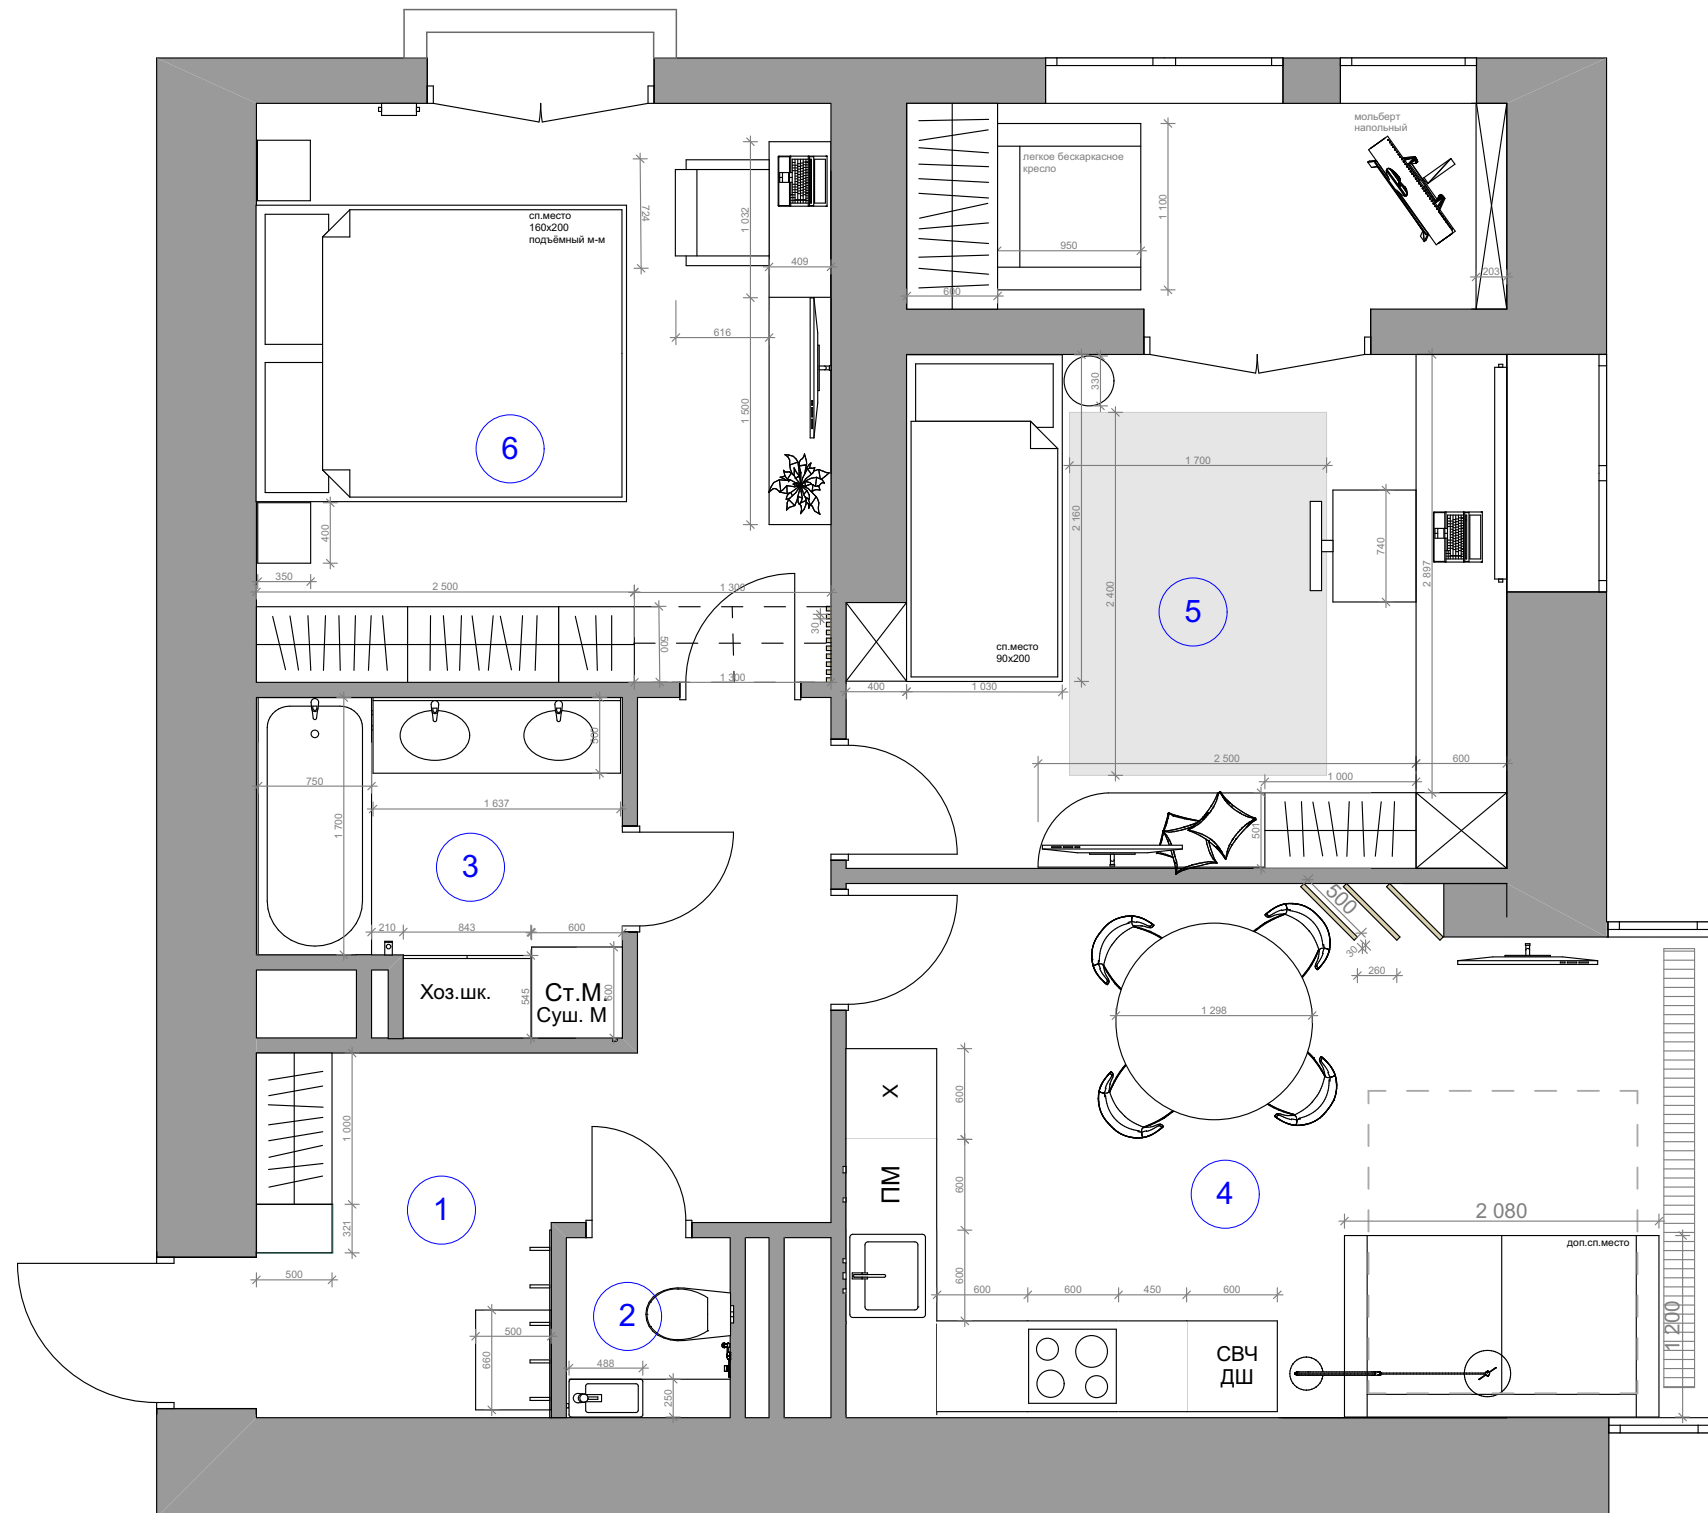

ПЛАН РАССТАНОВКИ МЕБЕЛИ

№	Наименование	Площадь
1	Прихожая/коридор	10,33
2	с/у	1,29
3	Ванная комната	5,01
4	Кухня-гостиная	19,52
5	Детская	20,04
6	Спальня	14,55
		70,74 м ²